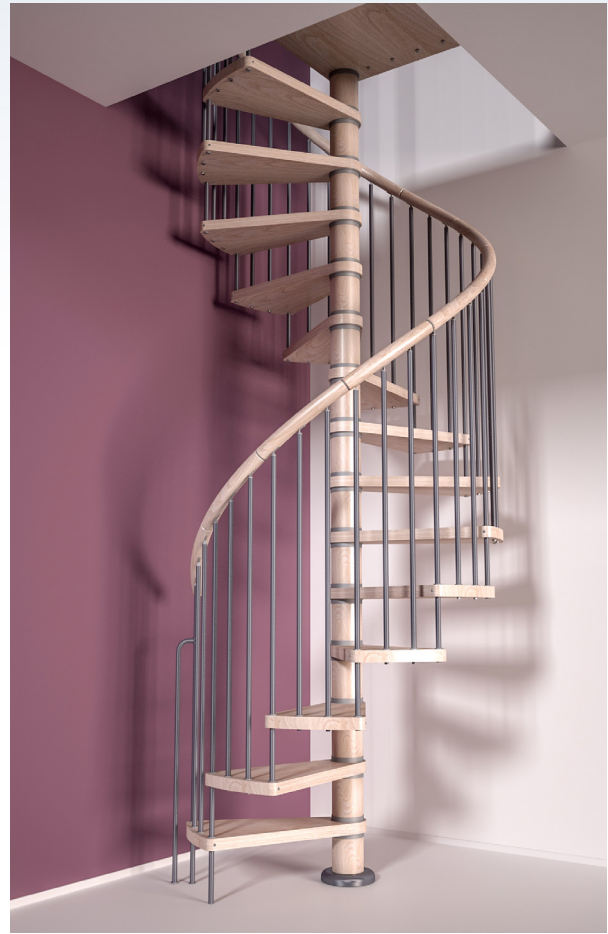

Columbia Spiraltrappa

Speciellt för hörnmontering

Bilderna visar Columbia spiraltrappa av massiv ek, oljad med vit pigment.
Extra trappräcke till övervåningen finns som tillbehör.

Spiraltrappan levereras med mittstolpe, trappsteg samt handledare av massiv ek, oljad med vit pigment. Övriga trapppräcksdetaljer i pulverlackad stål i grå färg.

- Enkel och snabb montering – trappan levereras komplett med mittpelare, trappsteg, trappavsats, trappräcke, beslag/tillbehör och monteringsanvisningar.
- Monteras utan specialverktyg.
- Diameter 1200 eller 1400 mm.
- Takhöjd golv-till-golv upp till 3150 mm.
- Alla metalldelar är pulverlackerade.
- Bekväm och säker – trappan kan monteras vänster eller höger vriden.
- Det speciella med denna spiraltrappa är att det sista steget är placerad i hörnet vid fyrkantiga taköppningar.
- Passar till både runda, raka samt fyrkantiga taköppningar.
- Maximal säkerhet - extra skyddsräcke i samma utförande som trappräcket för skydd för taköppningen.
- Vikttestad till 200 kg.

Columbia Spiraltrappa

Teknisk information

COLUMBIA Ø1200

190225

Columbia Spiraltrappa

Teknisk information

COLUMBIA Ø1400

190225