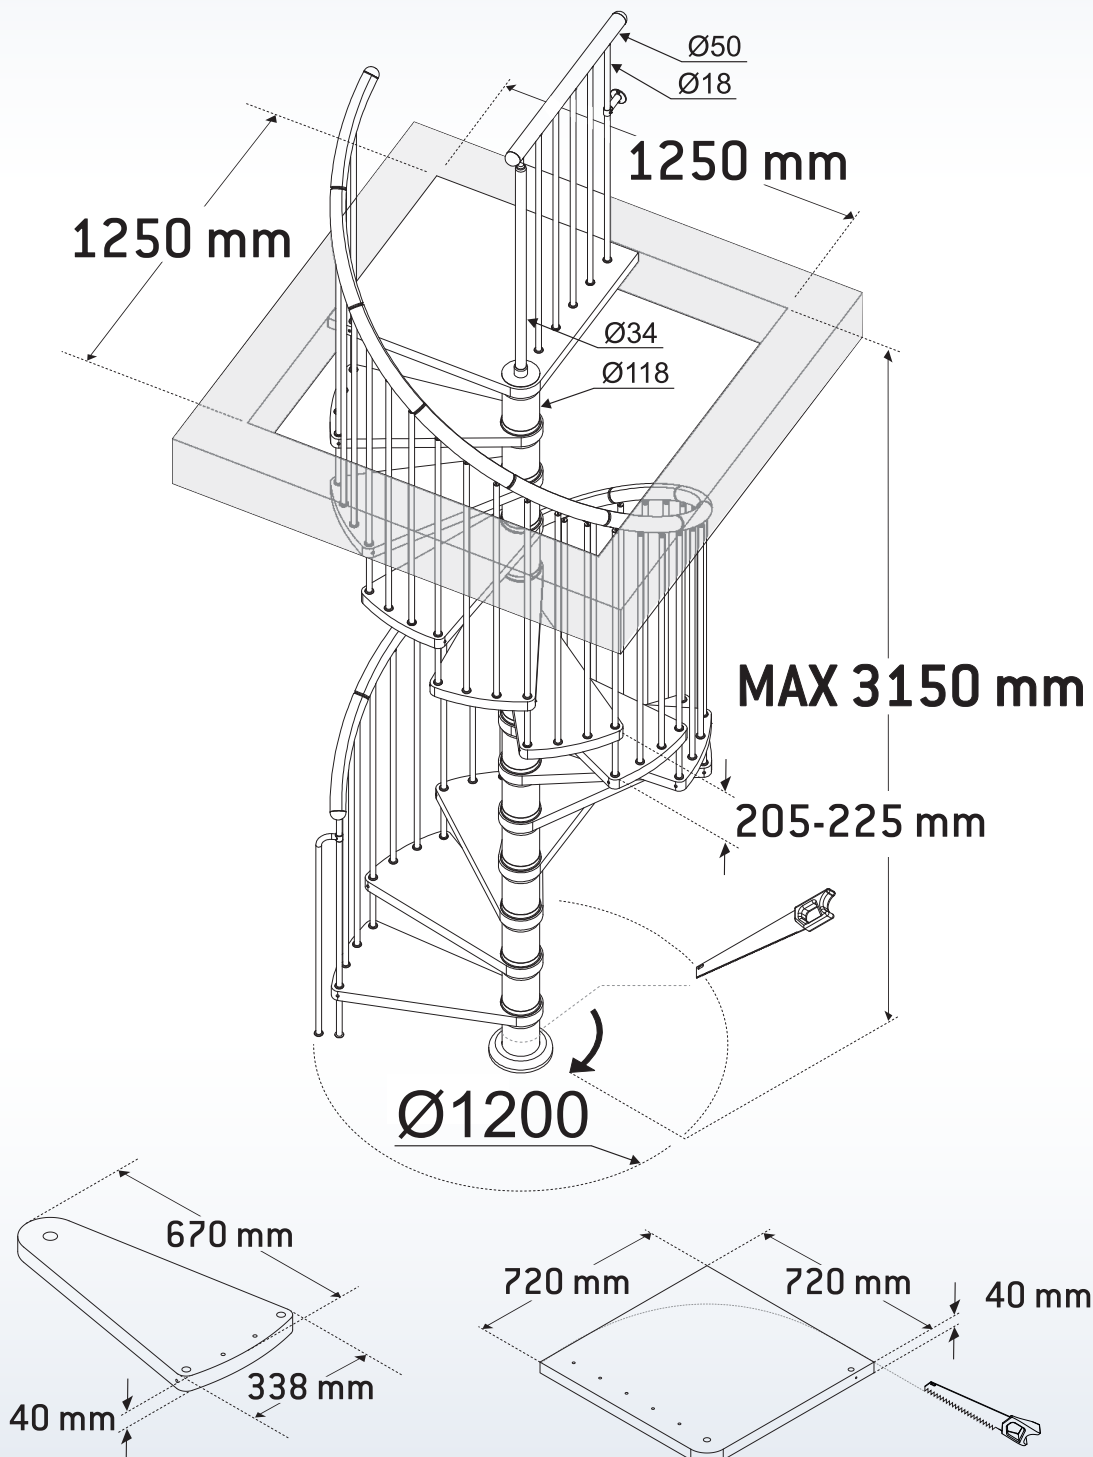

Columbia Spiraltrappa

Speciellt för hörnmontering

Bilderna visar Columbia spiraltrappa av massiv ek, oljad med vit pigment.
Extra trappräcke till övervåningen finns som tillbehör.

Spiraltrappan levereras med mittstolpe, trappsteg samt handledare av massiv ek, oljad med vit pigment. Övriga trapppräcksdetaljer i pulverlackad stål i grå färg.

- Enkel och snabb montering – trappan levereras komplett med mittpelare, trappsteg, trappavsats, trappräcke, beslag/tillbehör och monteringsanvisningar.
- Monteras utan specialverktyg.
- Diameter 1200 eller 1400 mm.
- Takhöjd golv-till-golv upp till 3150 mm.
- Alla metalldelar är pulverlackerade.
- Bekväm och säker – trappan kan monteras vänster eller höger vriden.
- Det speciella med denna spiraltrappa är att det sista steget är placerad i hörnet vid fyrkantiga taköppningar.
- Passar till både runda, raka samt fyrkantiga taköppningar.
- Maximal säkerhet - extra skyddsräcke i samma utförande som trappräcket för skydd för taköppningen.
- Vikttestad till 200 kg.

Columbia Spiraltrappa

Teknisk information

COLUMBIA Ø1200

190225

Columbia Spiraltrappa

Teknisk information

COLUMBIA Ø1400

190225