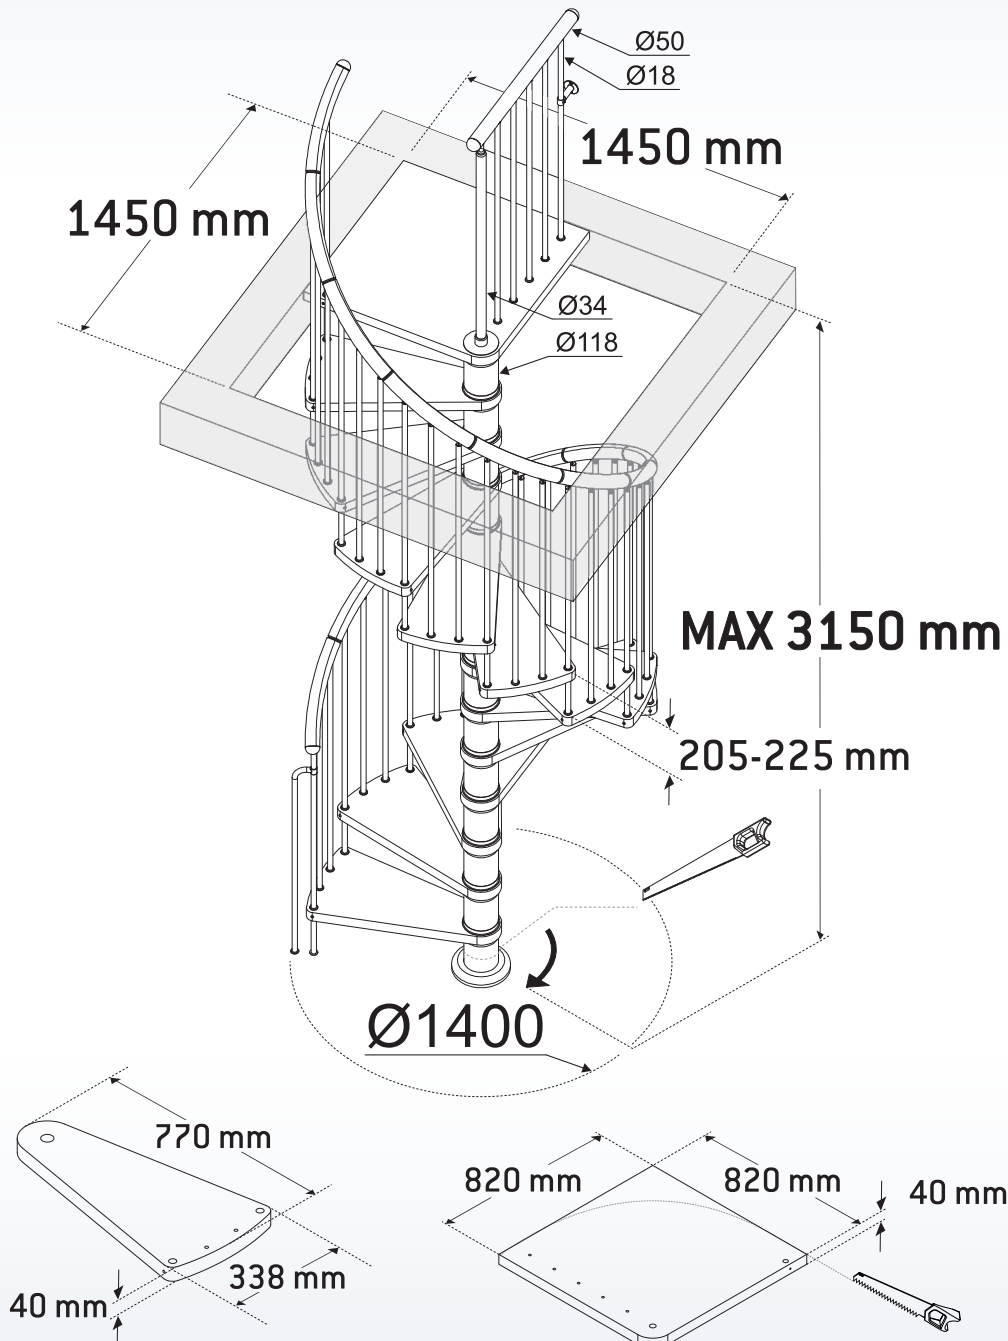

- Enkel och snabb montering – trappan levereras komplett med mittpelare, trappsteg, trappavsats, trappräcke, beslag/tillbehör och monteringsanvisningar.
- Monteras utan specialverktyg.
- Diameter 1200 eller 1400 mm.
- Takhöjd golv-till-golv upp till 3150 mm.
- Alla metalldelar är pulverlackerade.
- Bekväm och säker – trappan kan monteras vänster eller höger vriden.
- Det speciella med denna spiraltrappa är att det sista steget är placerad i hörnet vid fyrkantiga taköppningar.
- Passar till både runda, raka samt fyrkantiga taköppningar.
- Maximal säkerhet - extra skyddsräcke i samma utförande som trappräcket för skydd för taköppningen.
- Vikttestad till 200 kg.

Columbia Spiraltrappa

Teknisk information

COLUMBIA Ø1200

190225

Columbia Spiraltrappa

Teknisk information

COLUMBIA Ø1400

190225